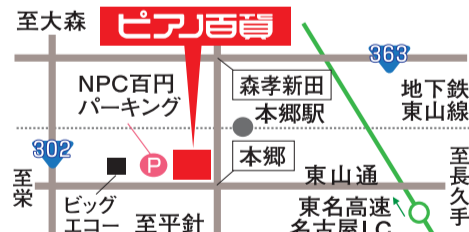

次世代までお宝になるピアノ。
こだわりの素材で確かな満足感を♪

新品ハイグレードピアノ ¥810,000~ (税込み)
新品グランドピアノ ¥1,026,000~ (税込み)

※掲載商品は一例です

鍵盤楽器公正取引協議会会員

ピアノ百貨名古屋店
http://www.piano-nagoya.com
名古屋市中東区上社2-203 本郷ビル1F
052-776-2525

小さなお子様連れでも安心してご来店いただけるようキッズスペースも完備しております。