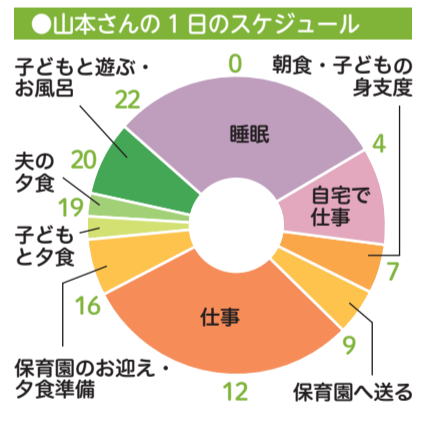

Summer Campaign

アイチョイスサマーキャンペーン

*** 会員様の40%は妊婦さん&子育てママさんです! *** ★期間:7月31日まで

資料請求で「お試し3点セット」を無料プレゼント!

TOPICS

アイチョイス 安心の4つのこだわり

1. 1 化学調味料は100%排除しています。
2. 2 全商品の全ての原材料情報を公開しています。
3. 3 農産品は生産者の顔が見える「産地直結」のみ。
4. 4 遺伝子組換え情報を公開しています。

NEWS

宅配料が半額! (出産・育児さぽーと)

「母子健康手帳」を交付された妊娠中の方、またはお子様が4歳未満の世帯の方をサポート!

資料請求

「ラウを見て」で限定プレゼント!!

アイチョイスをご利用いただいていないお客さまへ人気商品の3点をお試しいただけます!

- 生協だしパック(3袋)
- うの花クッキー(1袋)
- かけぼん(80ml)

お申し込みは右記QRコードから!

★必ずメモ欄に「ラウを見て」とご入力を!

資料請求からご注文もスマホからOK!

生協宅配システム アイチョイス **あいち生活協同組合** 0120-68-2020 アイチョイス 検索

名古屋南区薬師通1-14 (受付/平日9:00-18:00) ※個人情報につきましては加入の為の資料請求・ご連絡の目的に限定利用します。

納得! 食の用語講座

「産地直送」とは?

農産品などでよく聞く産地直送とは、卸・小売りを介さず生産者から直接届く野菜のことを言います。誰がどのように作ったかが明確な

ので、安全・あしんです。もちろんアイチョイスのお届けする農産品もすべて産直野菜です。

生産者は健康・環境に負荷をかけない高品質でおいしい農作物作りのために日々研究し努力しています。生産者の自信・責任感が伝わり絆を感じることができるアイチョイスの宅配食材をご確認ください。